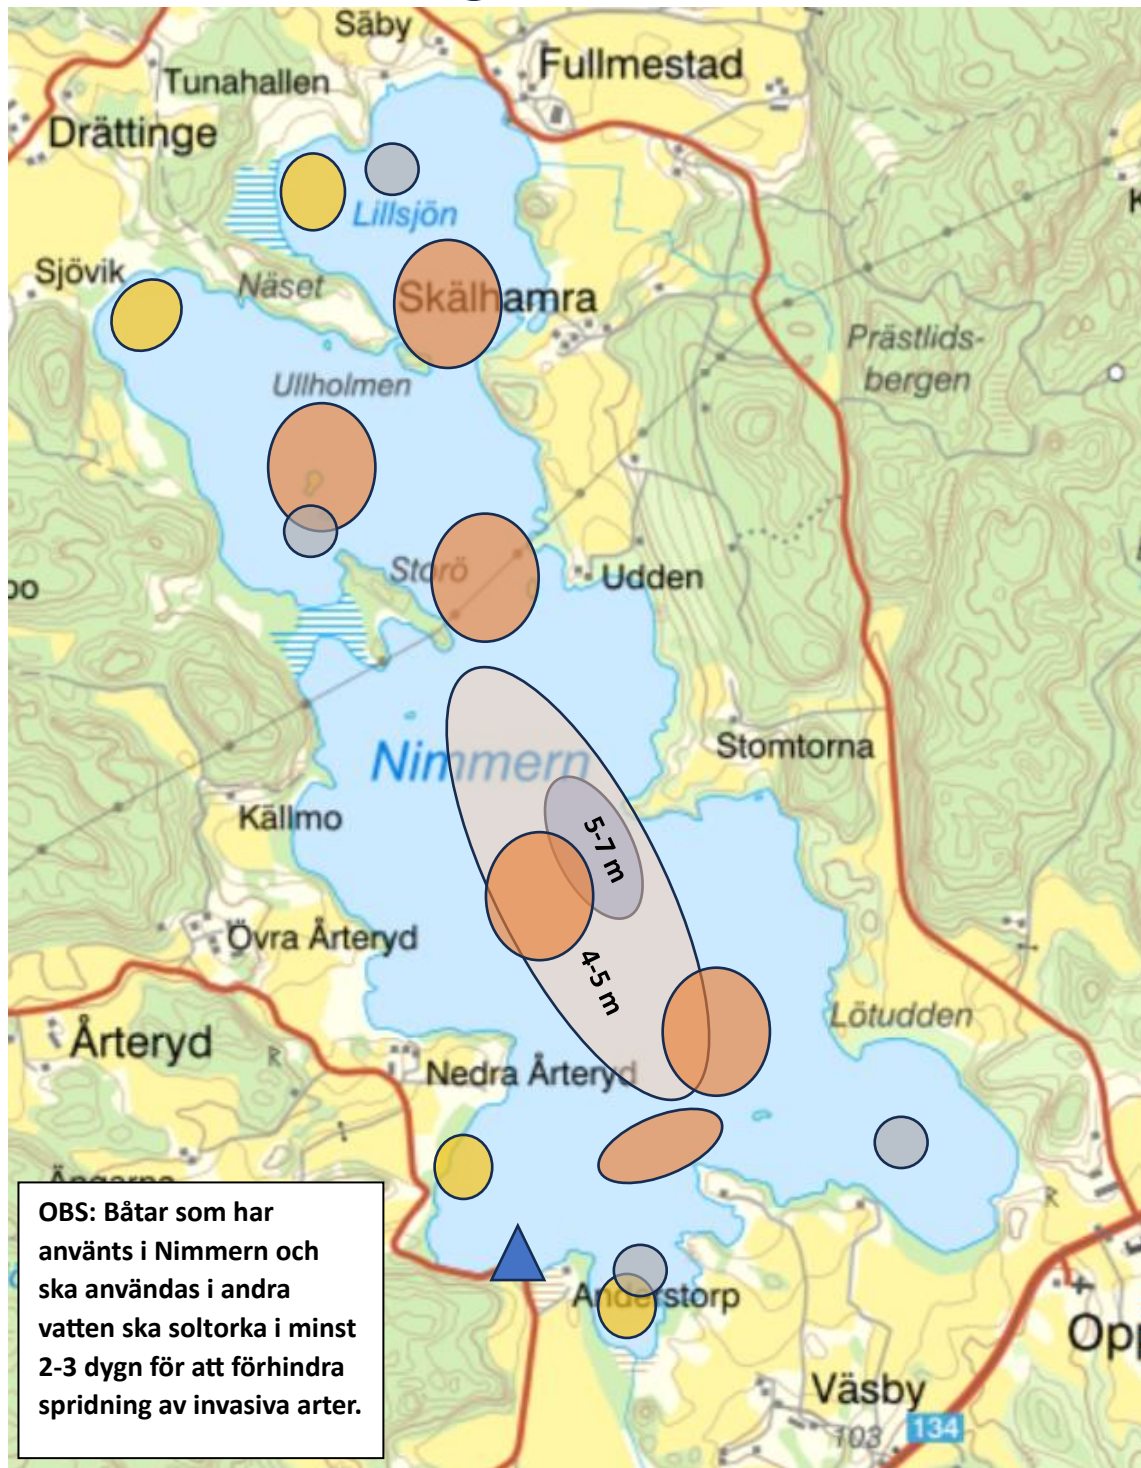

Fiskekarta Nimmern

Producerad av C-J Natur

Bra fiske efter abborre, gädda och gös

Bra fiske efter karpfisk (sutare, ruda, braxen)

Bra fiske efter ål

Uppgifter: Sjöstorlek 400 hektar. Samtliga vikar har djup på ca 2-2,5 m. Maxdjup 7 m, medeldjup 2,5 m. Dominerande botten är mjuka sediment av lera. Fångster (även ingen fångst) skall rapporteras till IFiske.

Båtramp